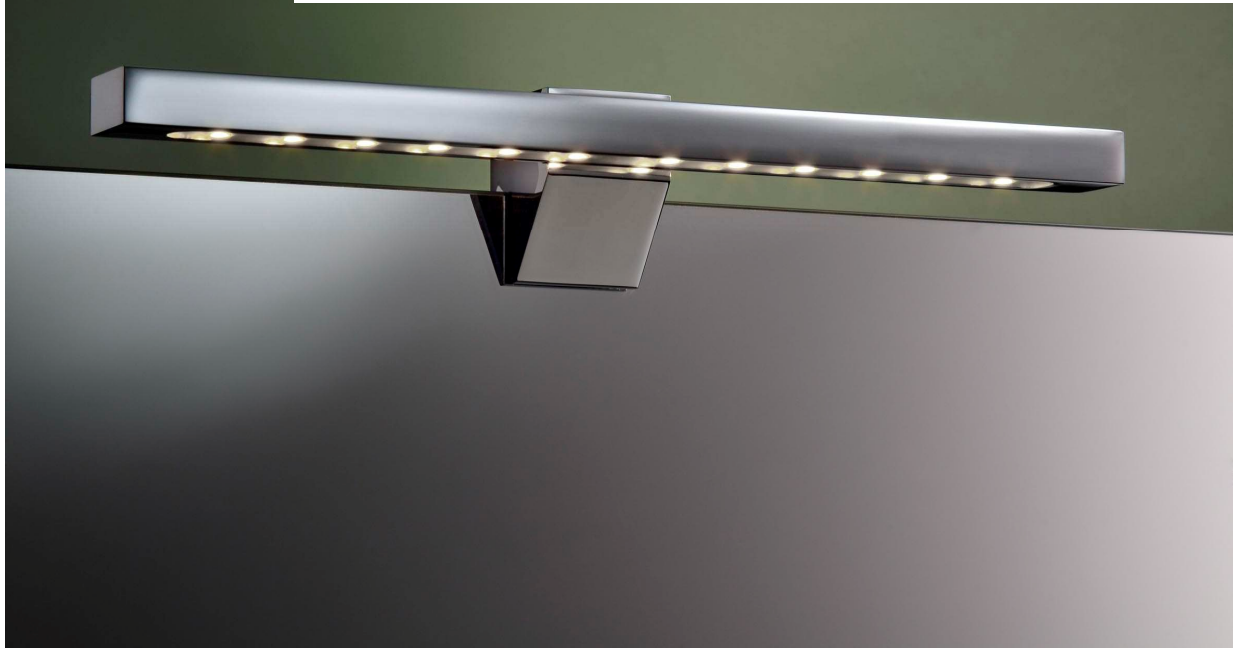

NEUHEIT 2011 EXCLUSIV BEI UNS

PICTO

4112-330-21

Katalog: ZUSATZPROGRAMM

LED-Spiegelleuchte 4W / warm-weiß (2700k) inkl. Versorger

Gestell : chrom=3
Befestigung: Klemmbef.=2 f. max. 6mm Spiegel
Maße (ca. H x B x T mm) 40 x 240 x 45