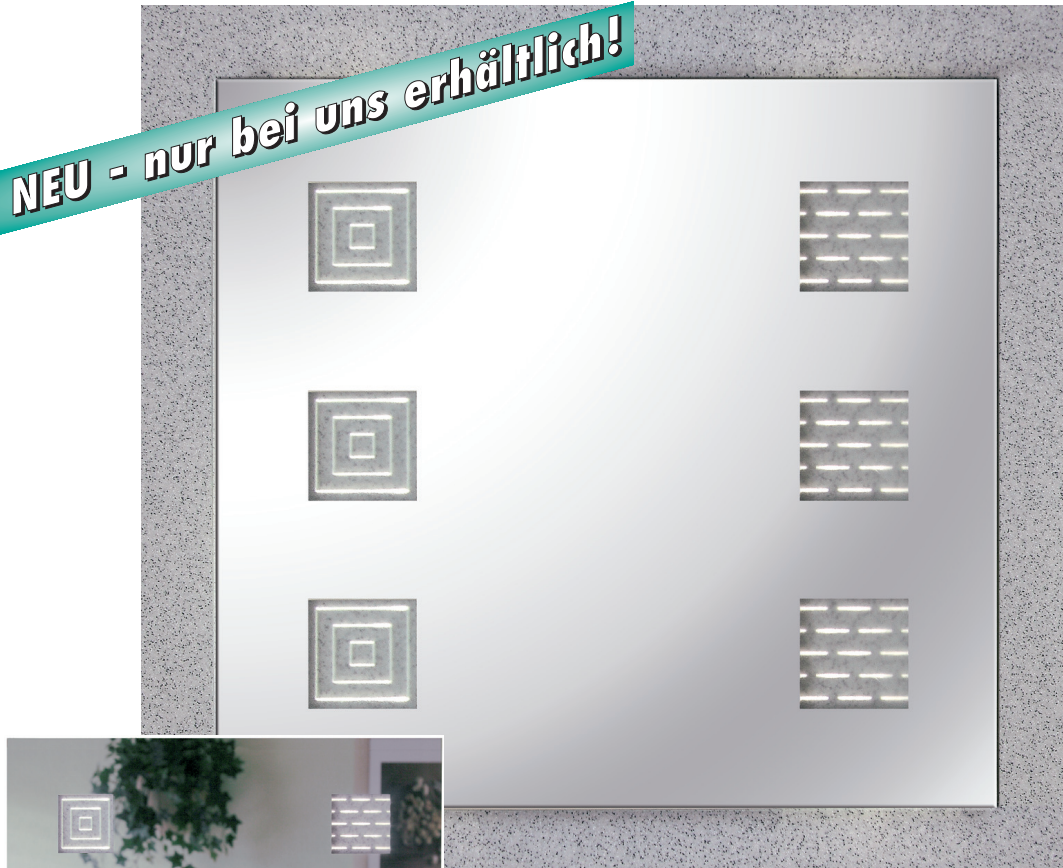

SPIEGELGESTALTUNG MIT LED

NEU - nur bei uns erhältlich!

LED-Hinterspiegelbeleuchtung mit 1x POWER-LED 1W
Träger: Plexiglasplatte mit gefrästen Quadraten oder gestrichelten Linien,
LED-Dioden-Typ: LUXEON Side LED, 1W, 350mA,
LED-Anschluss über Kabel (L=250mm) mit Steckkontakten,
inkl. 2 x Verbindungskabel, mit Steckkontakten (L=1m).
Primär Anschlußkabel (L=1,20m). Nur Reihenschaltung möglich!
Für Anschluss an geeigneten Versorger 350mA.

Einfache Handhabung - ohne besondere LED-Vorkenntnisse montierbar!

Voraussetzung: mattierte Quadrate (5x5cm), Abstand je 5cm.
Modul + Versorger hinter den Spiegel kleben, Kabel zusammenstecken, Netzanschluss - fertig!
Waagrecht oder senkrecht verwendbar. Die Module können aneinander gereiht werden!
Umklebung für den Rand beiliegend (zur Verhinderung von seitlichem Streulicht).

Mögliche Optionen:

LED auch in den Farben **ROT** **GELB** **BLAU** **GRÜN** erhältlich
oder

Akzente setzen durch farbige Folien im Hintergrund!

LED-Effektbeleuchtung Modul 3-fach „QUADRATE“ **350mA / 1W** **39,90 €**